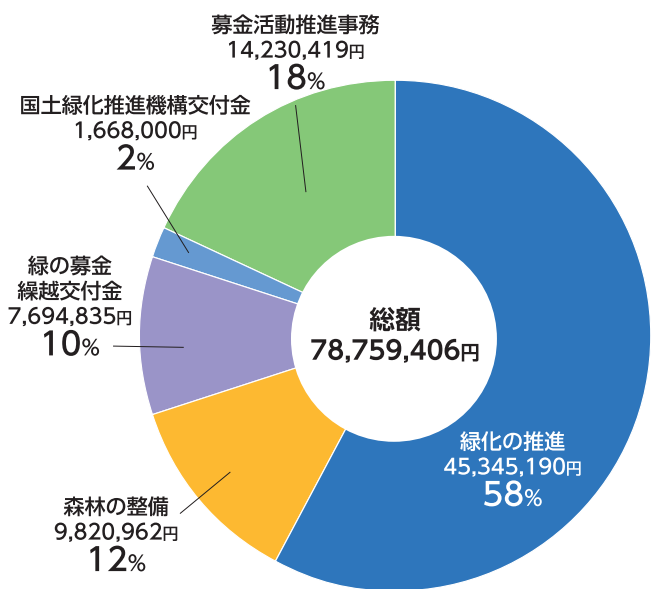

令和5年度「緑の募金」の使途

事業名	森づくり活動への助成金交付先	交付団体数	交付額 (千円)
緑の少年団活動推進事業	緑の少年団	41	2,324
緑化活動支援事業	市町緑化推進協議会等	35	37,838
県民参加の森づくり推進事業	ボランティア団体等	15	1,479
森づくりグループ活動支援事業		25	4,330
海岸林保護団体活動支援事業		2	300
学校林活用支援事業	学校林における活動体制が整備されている団体	8	1,023
地域等の森づくり支援事業	県森林事務所ごとに設置された「森づくり連絡会」及びその構成員	22	2,687
計		148	49,981

募金のお礼

令和5年緑の募金額は、都道府県別では愛知県、埼玉県について全国3位でした。みなさまの御協力に感謝申し上げます。また、緑の募金を活用して手入れた森林整備面積は例年全国1位、苗木の植付・配布本数、森づくりや緑化関連行事等に参加した人数も例年全国上位です。緑の募金の活用積極的に取り組んでいただき厚く感謝申し上げます。なお、御寄附いただいた自治会、企業、団体等のお名前は、ホームページに掲載してあります。

◆緑化のお問い合わせは

公益財団法人 静岡県グリーンバンク

〒420-0853 静岡市葵区追手町44-1 静岡県産業経済会館7階
TEL.054-273-6987 FAX.054-255-6495
http://www.greenbank.or.jp E-mail:s-bokin@greenbank.or.jp

公益財団法人静岡県グリーンバンクは、静岡県の豊かな森づくりをサポートしています。