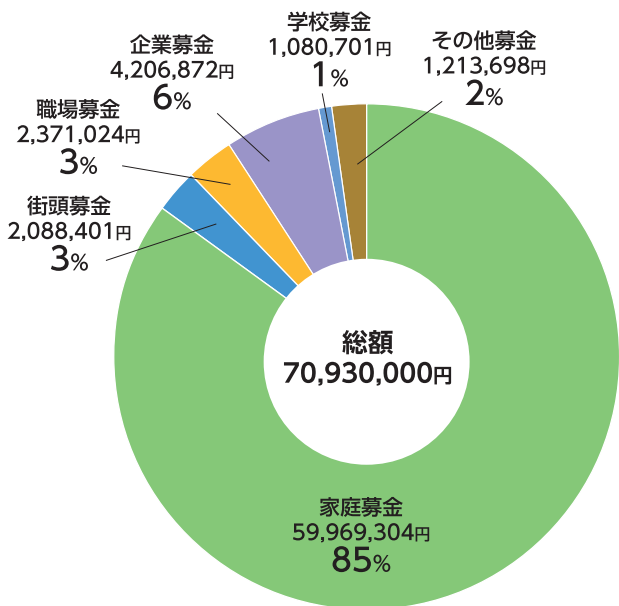

令和5年「緑の募金」の実績