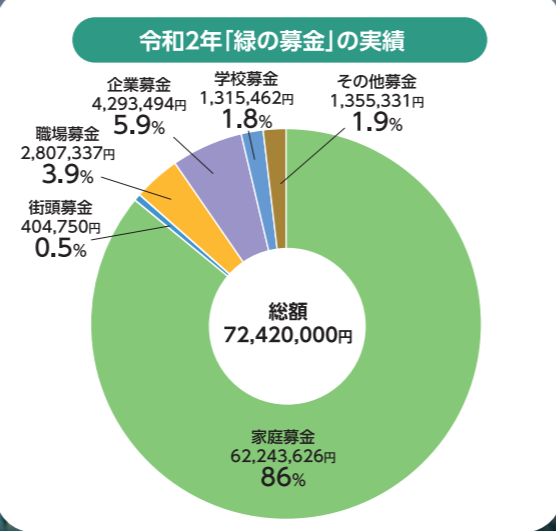

街に緑を、森に豊かさを「緑の募金」

緑の募金は、「緑の募金による森林整備等の推進に関する法律」に基づき、森林整備や緑化推進のため実施しています。
令和2年の緑の募金は72,420,000円に達し、都道府県別では全国第2位の募金額でした。ご協力ありがとうございました。
昨年度は、コロナ禍のためいろいろな制約がありましたが、苗木や苗の植付け・配布、ボランティアによる森林整備、緑の少年団の育成や緑化思想の啓発に、緑の募金を役立てました。

令和2年度の成果
皆様のご寄付でこんな取り組みが行われました。

92,323本の木や花の苗を植えました。
森づくり、公園、学校の地域の緑化のため、地域で木や花の苗が植えられました。
164,557本の木や花の苗を配りました。
地域のコミュニティなどを通して、苗が配布されました。
241haの森林が手入れされました。
県民の自発的活動により、植付け、下刈り、間伐など森林が手入れされました。
58,280人が森づくりなどに参加しました。
ボランティア団体、学校、緑の少年団などによる森づくり活動のほか、幅広い方が参加できる環境教育、研修会などを行いました。
155団体の森づくりなどの活動に助成しました。
地域の自治体、ボランティア団体、学校、緑の少年団などの活動を支援しました。

	交付金の交付先	交付団体数	交付額 (千円)
緑の少年団活動推進事業	緑の少年団	40	1,815
	市町緑化推進協議会等	33	35,311
市民参加の森づくり推進事業	ボランティア団体等	17	1,384
	森づくりグループ活動支援事業	28	4,096
学校林活用支援事業	学校林における活動体制を整備されている団体	14	1,415
海岸林保護団体活動支援事業	自治会・ボランティア団体	3	270
林地残材搬出奨励モデル事業	林地残材を搬出し活用する団体	3	2,718
地域等の森づくり支援事業	県農林事務所ごとに設置された「森づくり連絡会」及びその構成員	17	17