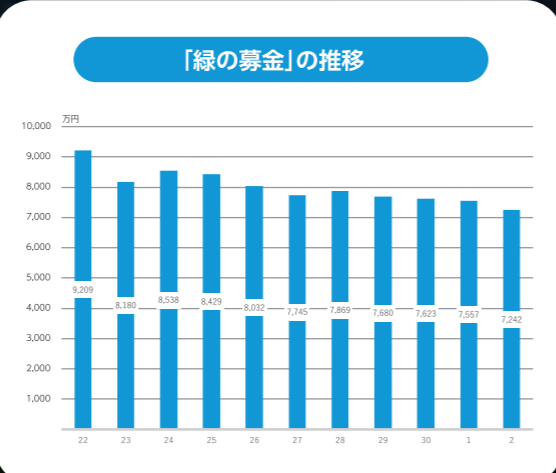

街に緑を、森に豊かさを「緑の募金」

緑の募金は、「緑の募金による森林整備等の推進に関する法律」に基づき、森林整備や緑化推進のため実施しています。
令和2年の緑の募金は72,420,000円に達し、都道府県別では全国第2位の募金額でした。ご協力ありがとうございました。
昨年度は、コロナ禍のためいろいろな制約がありましたが、苗木や苗の植付け・配布、ボランティアによる森林整備、緑の少年団の育成や緑化思想の啓発に、緑の募金を役立てました。

令和2年度の成果
皆様のご寄付でこんな取り組みが行われました。

92,323本の木や花の苗を植えました。
森づくり、公園、学校の地域の緑化のため、地域で木や花の苗が植えられました。
164,557本の木や花の苗を配りました。
地域のコミュニティなどを通して、苗が配布されました。
241haの森林が手入れされました。
県民の自発的活動により、植付け、下刈り、間伐など森林が手入れされました。
58,280人が森づくりなどに参加しました。
ボランティア団体、学校、緑の少年団などによる森づくり活動のほか、幅広い方が参加できる環境教育、研修会などを行いました。
155団体の森づくりなどの活動に助成しました。
地域の自治体、ボランティア団体、学校、緑の少年団などの活動を支援しました。

	交付金の交付先	交付団体数	交付額 (千円)
緑の少年団活動推進事業	緑の少年団	40	1,815
	市町緑化推進協議会等	33	35,311
市民参加の森づくり推進事業	ボランティア団体等	17	1,384
	森づくりグループ活動支援事業	28	4,096
学校林活用支援事業	学校林における活動体制を整備されている団体	14	1,415
海岸林保護団体活動支援事業	自治会・ボランティア団体	3	270
林地残材搬出奨励モデル事業	林地残材を搬出し活用する団体	3	2,718
地域等の森づくり支援事業	県農林事務所ごとに設置された「森づくり連絡会」及びその構成員	17	17