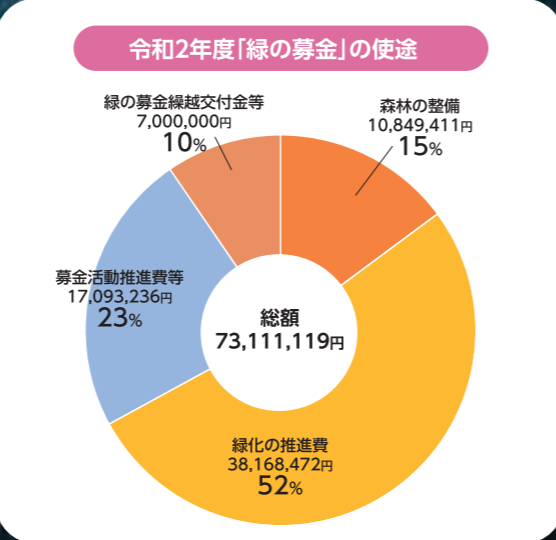

街に緑を、森に豊かさを「緑の募金」

緑の募金は、「緑の募金による森林整備等の推進に関する法律」に基づき、森林整備や緑化推進のため実施しています。
令和2年の緑の募金は72,420,000円に達し、都道府県別では全国第2位の募金額でした。ご協力ありがとうございました。
昨年度は、コロナ禍のためいろいろな制約がありましたが、苗木や苗の植付け・配布、ボランティアによる森林整備、緑の少年団の育成や緑化思想の啓発に、緑の募金を役立てました。

令和2年度の成果
皆様のご寄付でこんな取り組みが行われました。

92,323本の木や花の苗を植えました。
森づくり、公園、学校の地域の緑化のため、地域で木や花の苗が植えられました。
164,557本の木や花の苗を配りました。
地域のコミュニティなどを通して、苗が配布されました。
241haの森林が手入れされました。
県民の自発的活動により、植付け、下刈り、間伐など森林が手入れされました。
58,280人が森づくりなどに参加しました。
ボランティア団体、学校、緑の少年団などによる森づくり活動のほか、幅広い方が参加できる環境教育、研修会などを行いました。
155団体の森づくりなどの活動に助成しました。
地域の自治体、ボランティア団体、学校、緑の少年団などの活動を支援しました。

	交付金の交付先	交付団体数	交付額 (千円)
緑の少年団活動推進事業	緑の少年団	40	1,815
	市町緑化推進協議会等	33	35,311
市民参加の森づくり推進事業	ボランティア団体等	17	1,384
	森づくりグループ活動支援事業	28	4,096
学校林活用支援事業	学校林における活動体制を整備されている団体	14	1,415
海岸林保護団体活動支援事業	自治会・ボランティア団体	3	270
林地残材搬出奨励モデル事業	林地残材を搬出し活用する団体	3	2,718
地域等の森づくり支援事業	県農林事務所ごとに設置された「森づくり連絡会」及びその構成員	17	17