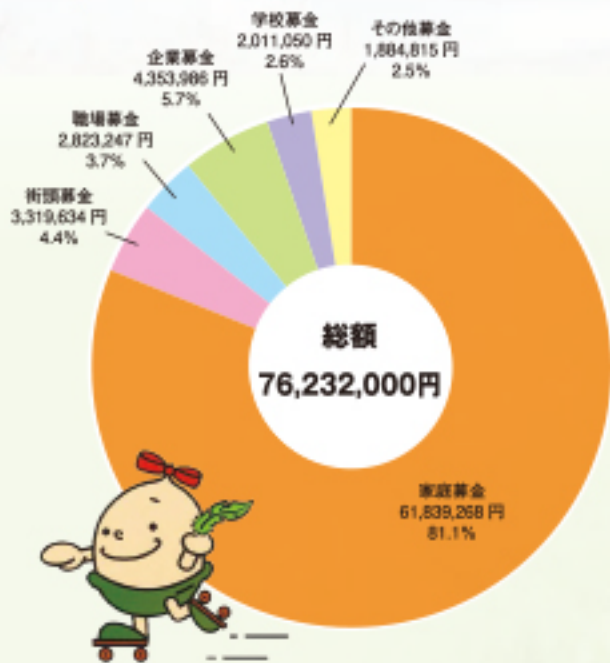

H30年度「緑の募金」の実績

「緑の募金」の募金額推移

H30年度「緑の募金」の使途

平成30年度 皆様のご寄附でこんな取組が行われました

- 143,651本の木や花の苗を植えました。**
森づくり、公園、学校など地域の緑化のため、県内で143,651本の木や花の苗が植えられました。
- 皆様に97,927本の木や花の苗を配りました。**
緑化キャンペーンや植樹祭等のイベントの場で県民の皆様に、97,927本の木や花の苗が配布されました。
- 448.91haの森林が手入れされました。**
植え付け、下刈り、間伐など県内で448.91haの森林が県民の自発的活動により手入れされました。
- 233,522人の皆様に参加して森づくりイベント等を行いました。**
植樹・森林整備活動・森林教育・講演会や農業祭等の各種イベントに233,522人の皆様に参加しました。
- 県内200件(団体)の活動に助成しました。**
地域の自治体、ボランティア団体、学校、緑の少年団など県内200件(団体)の活動を支援しました。
- 海外で森林整備等の事業を行った団体に助成しました。**
静岡県発の国際貢献活動を支援しています。