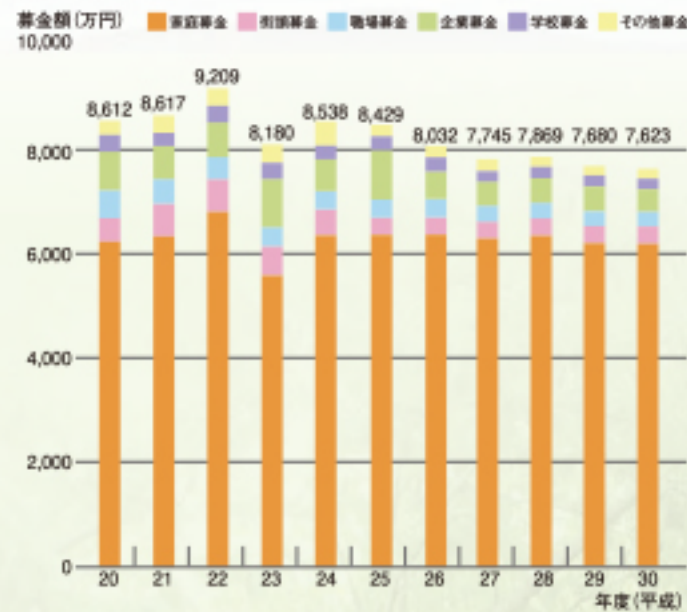

H30年度「緑の募金」の実績

「緑の募金」の募金額推移

H30年度「緑の募金」の使途

平成30年度 皆様のご寄附でこんな取組が行われました

- 143,651本の木や花の苗を植えました。**
森づくり、公園、学校など地域の緑化のため、県内で143,651本の木や花の苗が植えられました。
- 皆様に97,927本の木や花の苗を配りました。**
緑化キャンペーンや植樹祭等のイベントの場で県民の皆様に、97,927本の木や花の苗が配布されました。
- 448.91haの森林が手入れされました。**
植え付け、下刈り、間伐など県内で448.91haの森林が県民の自発的活動により手入れされました。
- 233,522人の皆様に参加して森づくりイベント等を行いました。**
植樹・森林整備活動・森林教育・講演会や農業祭等の各種イベントに233,522人の皆様に参加しました。
- 県内200件(団体)の活動に助成しました。**
地域の自治体、ボランティア団体、学校、緑の少年団など県内200件(団体)の活動を支援しました。
- 海外で森林整備等の事業を行った団体に助成しました。**
静岡県発の国際貢献活動を支援しています。