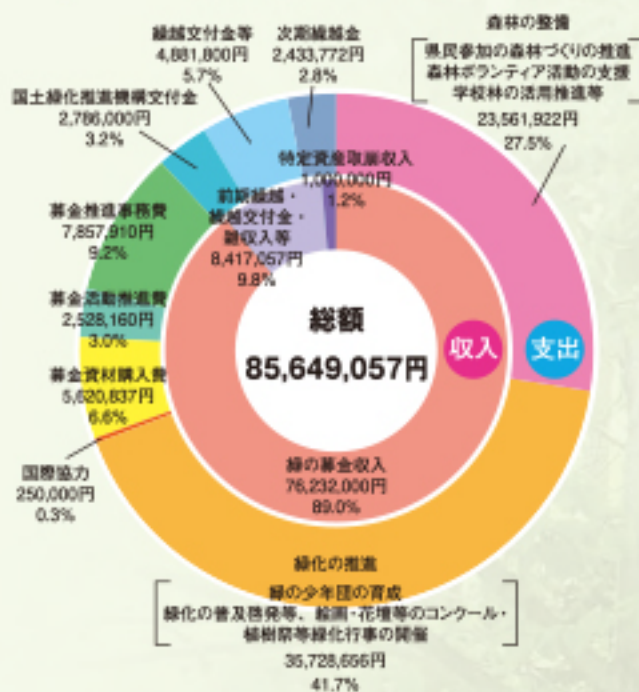

H30年度「緑の募金」の使途

平成30年度 皆様のご寄附でこんな取組が行われました

- **143,651本の木や花の苗を植えました。**
  森づくり、公園、学校など地域の緑化のため、県内で143,651本の木や花の苗が植えられました。
- **皆様に97,927本の木や花の苗を配りました。**
  緑化キャンペーンや植樹祭等のイベントの場で県民の皆様に、97,927本の木や花の苗が配布されました。
- **448.91haの森林が手入れされました。**
  植え付け、下刈り、間伐など県内で448.91haの森林が県民の自発的活動により手入れされました。
- **233,522人の皆様に参加して森づくりイベント等を行いました。**
  植樹・森林整備活動・森林教育・講演会や農業祭等の各種イベントに233,522人の皆様に参加しました。
- **県内200件(団体)の活動に助成しました。**
  地域の自治体、ボランティア団体、学校、緑の少年団など県内200件(団体)の活動を支援しました。
- **海外で森林整備等の事業を行った団体に助成しました。**
  静岡県発の国際貢献活動を支援しています。