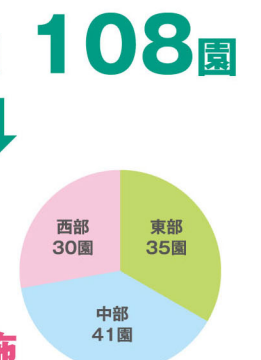

29年度

説明会参加園 108園

そのうち
106園
で花育教室を実施

3,500名を超える園児が参加しました。