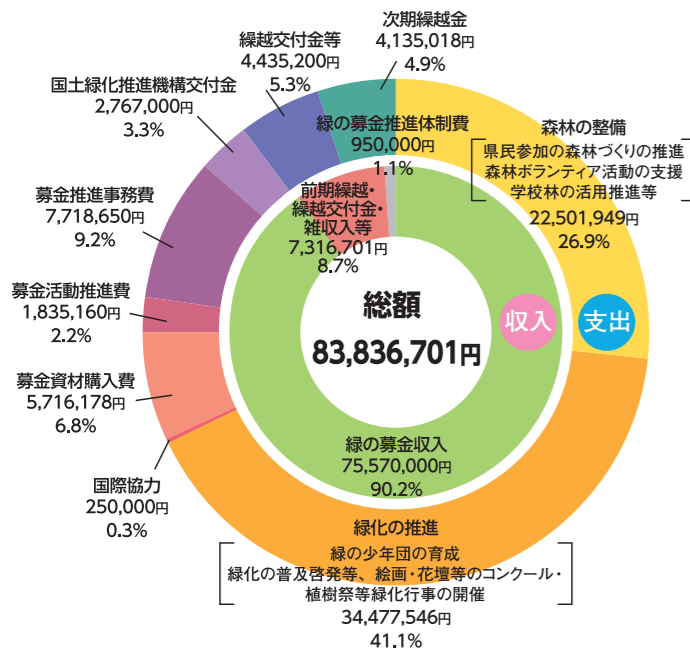

ふじのくに 森の町内会 間伐に寄与する会
公益財団法人 静岡県グリーンバンクは、静岡県の豊かな森林づくりをサポートしています。

令和2年度 緑の募金だより

令和元年度国土緑化運動・育樹運動ポスター原画コンクール
高等学校の部 県知事賞
静岡県立伊東高等学校城ヶ崎分校3年 椎野夏生さんの作品

公益財団法人 静岡県グリーンバンク

もり 森林を守る もり 森林を活かす

緑の募金は「緑の募金による森林整備等の推進に関する法律」に基づき、森林の整備や緑化の推進などを図る目的で実施しています。
おかげをもちまして、令和元年度の緑の募金は75,570,000円に達しました。
ご協力ありがとうございました。

令和元年度「緑の募金」の実績

令和元年度「緑の募金」の用途

「緑の募金」の募金額推移

▶ 令和元年度

皆様のご寄付でこんな取組が行われました

97,712本の木や花の苗を植えました。

森づくり、公園、学校の地域の緑化のため、県内で97,712本の木や花の苗が植えられました。

皆様に169,569本の本や花の苗を配りました。

緑化キャンペーンや植樹祭等のイベントの場で県民の皆様に169,569本の本や花の苗が配布されました。

404.2haの森林が手入れされました。

植え付け、下刈り、間伐など県内で、404.2haの森林が県民の自発的活動により手入れされました。

219,482人の皆様に参加して森づくりイベント等を行いました。

植樹・森林整備活動・森林教育・講演会や農業祭等の各種イベントに219,482人の皆様に参加しました。