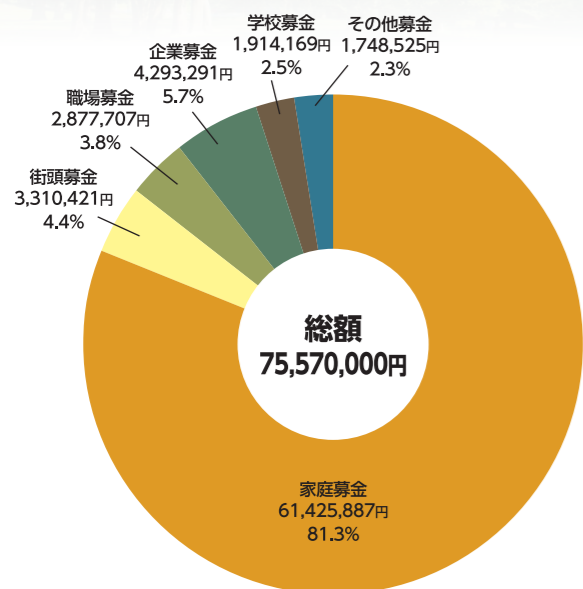

令和元年度「緑の募金」の実績

令和元年度「緑の募金」の用途

「緑の募金」の募金額推移

▶ 令和元年度

皆様のご寄付でこんな取組が行われました

97,712本の木や花の苗を植えました。

森づくり、公園、学校の地域の緑化のため、県内で97,712本の木や花の苗が植えられました。

皆様に169,569本の本や花の苗を配りました。

緑化キャンペーンや植樹祭等のイベントの場で県民の皆様に169,569本の本や花の苗が配布されました。

404.2haの森林が手入れされました。

植え付け、下刈り、間伐など県内で、404.2haの森林が県民の自発的活動により手入れされました。

219,482人の皆様に参加して森づくりイベント等を行いました。

植樹・森林整備活動・森林教育・講演会や農業祭等の各種イベントに219,482人の皆様に参加しました。