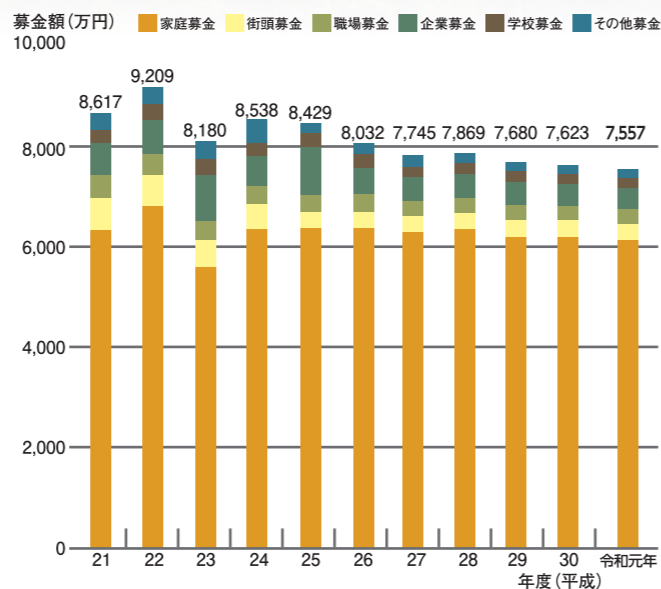

「緑の募金」の募金額推移

▶ 令和元年度

皆様のご寄付でこんな取組が行われました

97,712本の木や花の苗を植えました。

森づくり、公園、学校の地域の緑化のため、県内で97,712本の木や花の苗が植えられました。

皆様に169,569本の本や花の苗を配りました。

緑化キャンペーンや植樹祭等のイベントの場で県民の皆様に169,569本の本や花の苗が配布されました。

404.2haの森林が手入れされました。

植え付け、下刈り、間伐など県内で、404.2haの森林が県民の自発的活動により手入れされました。

219,482人の皆様に参加して森づくりイベント等を行いました。

植樹・森林整備活動・森林教育・講演会や農業祭等の各種イベントに219,482人の皆様に参加しました。

県内196件(団体)の活動を助成しました。

地域の自治体、ボランティア団体、学校、緑の少年団など県内196件(団体)の活動を支援しました。

海外で森林整備等の事業を行った団体に助成しました。

静岡発の国際貢献活動を支援しました。